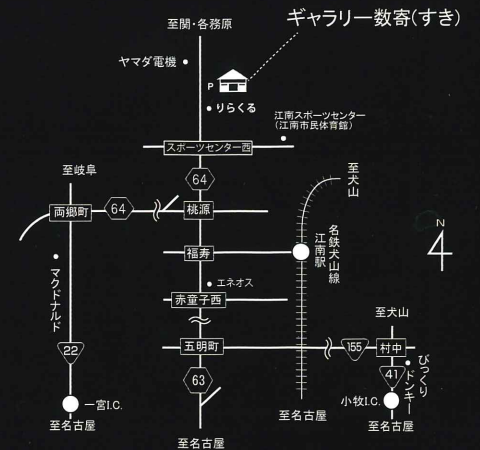

# ぐいのすき 展

2024.11.2 (土) - 11.17 (日)

10:00 - 18:00 月・火休廊(祝日を除く)

初日朝は整理券を配布させていただき、作品の購入制限をさせていただきます。予めご了承ください。詳しくはギャラリーにお問い合わせ下さい。

ギャラリー数寄

〒483-8061 愛知県江南市高屋町清水105 Tel.0587-52-6172

www.galleriesuki.com info@galleriesuki.com galleriesuki